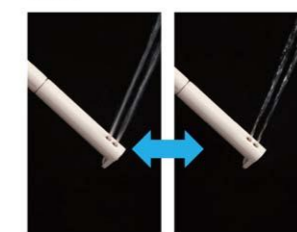

※定期的にお掃除しない場合、汚れが付着することがあります。

お掃除ラクラク

フチレス形状

奥も手前も便器のフチを丸ごとなくし、サッとひと拭き、お掃除ラクラクです。

シャープなフォルム

シャープで足元スリムなフォルムは、汚れも拭きやすく、お手入れがカンタンです。

シャワートイレ

充実の基本機能を搭載したおすすめスタンダードタイプ。

- スーパー節電
使わないときは、自動的に便座温度と湯温を下げ、24時間節電します。
- ワンタッチ節電
スイッチ操作で一定時間、ヒーターをオフにして節電します。

女性専用『レディスノズル』

女性にやさしいビデ専用ノズル。

フルオート便器洗浄

着座時間に応じて大・小切替。便座から立ち上がると自動で洗浄。洗い忘れの心配もありません。

マッサージ洗浄

強弱をつけた洗浄でおしりを刺激。

Wパワー脱臭+ターボ脱臭