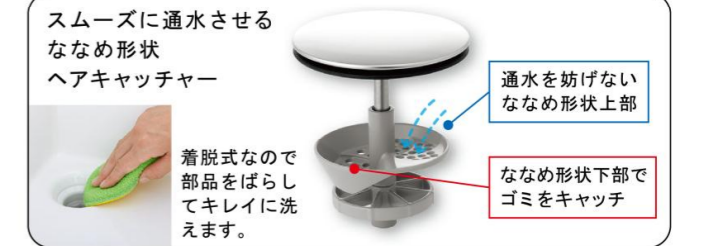

洗面化粧台 ピアラ

家族みんなが気持ちよく毎日を過ごせる
キレイと使いやすさを究めた洗面化粧台です。

CG合成によるイメージ画像です。

扉カラー | スタンダード

VP1
ホワイト

VR1
ブラウン

洗面器カラー

H
プレーン材ホワイト

洗面器

やわらかなカーブ形状でワンサイズ上の広さを実現

A 広々、平らな底面

広く平らな底面なので、つけ置き洗いなど家事でも大活躍します。

B 広さを活かす右奥排水口

排水口を作業の邪魔にならない右奥に配置。洗面器の広さを最大限に生かします。

C ドライパレットで一時置き

濡らしたくないものを、一時置きするのに便利。サイドガード付で水だれも防ぎます。

D 濡れものが置けるウェットパレット

コップや泡立てネットなど、濡れたものを気兼ねなく置けます。

新てまなし排水口

排水口のお掃除を簡単にする「新てまなし排水口」。髪・ゴミを確実にキャッチし、水はけの良い形状です。

水栓金具

壁付け水栓&ハイバックガードで簡単キレイ

水栓まわりは、水溜まりの少ない壁付け水栓と凹凸のないハイバックガードで汚れにくく、お手入れ簡単でキレイを保てます。

エコハンドル

よく使う正面のハンドル位置で「水」を出す省エネ設計。

化粧台本体

引出タイプ
AR2H-755SY/VP1H

ミラーキャビネット

3面鏡(全収納・蛍光灯照明)
MAR2-753TXU

3面鏡トレイアレンジ

5cm刻みで高さを自由にアレンジ。入れるものの高さにピッタリ合わせられます。

洗面器高さ