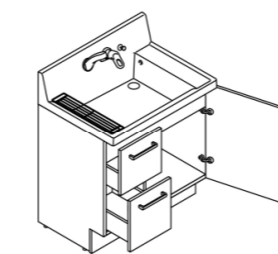

洗面器

やわらかなカーブ形状でワンサイズ上の広さを実現

A 広々、平らな底面

広く平らな底面なので、つけ置き洗いなど家事でも大活躍します。

B 広さを活かす右奥排水口

排水口を作業の邪魔にならない右奥に配置。洗面器の広さを最大限に生かします。

C ドライパレットで一時置き

濡らしたくないものを、一時置きするのに便利。サイドガード付で水だれも防ぎます。

D 濡れものが置けるウェットパレット

コップや泡立てネットなど、濡れたものを気兼ねなく置けます。

新てまなし排水口

排水口のお掃除を簡単にする「新てまなし排水口」。髪・ゴミを確実にキャッチし、水はけの良い形状です。

水栓金具

壁付け水栓&ハイバックガードで簡単キレイ

水栓まわりは、水溜まりの少ない壁付け水栓と凹凸のないハイバックガードで汚れにくく、お手入れ簡単でキレイを保てます。

エコハンドル

よく使う正面のハンドル位置で「水」を出す省エネ設計。

化粧台本体

引出タイプ
AR2H-755SY/VP1H

ミラーキャビネット

3面鏡(全収納・蛍光灯照明)
MAR2-753TXU

3面鏡トレイアレンジ

5cm刻みで高さを自由にアレンジ。入れるものの高さにピッタリ合わせられます。

洗面器高さ