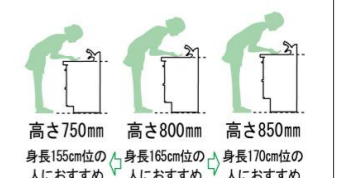

洗面器

やわらかなカーブ形状でワンサイズ上の広さを実現

A 広々、平らな底面

広く平らな底面なので、つけ置き洗いなど家事でも大活躍します。

B 広さを活かす右奥排水口

排水口を作業の邪魔にならない右奥に配置。洗面器の広さを最大限に生かします。

C ドライパレットで一時置き

濡らしたくないものを、一時置きするのに便利。サイドガード付で水だれも防ぎます。

D 濡れものが置けるウェットパレット

コップや泡立てネットなど、濡れたものを気兼ねなく置けます。

新てまなし排水口

排水口のお掃除を簡単にする「新てまなし排水口」。髪・ゴミを確実にキャッチし、水はけの良い形状です。

水栓金具

壁付け水栓&ハイバックガードで簡単キレイ

水栓まわりは、水溜まりの少ない壁付け水栓と凹凸のないハイバックガードで汚れにくく、お手入れ簡単でキレイを保てます。

エコハンドル

よく使う正面のハンドル位置で「水」を出す省エネ設計。

化粧台本体

引出タイプ
AR2H-755SY/VP1H

ミラーキャビネット

3面鏡(全収納・蛍光灯照明)
MAR2-753TXU

3面鏡トレイアレンジ

5cm刻みで高さを自由にアレンジ。入れるものの高さにピッタリ合わせられます。

洗面器高さ

洗面器の高さは3サイズから選べます。

◆お願い
商品によっては、改良などにより仕様、寸法、カラーなどに多少の変更が生じる場合がありますのでご了承ください。
商品写真は印刷のため、現物と若干異なる場合があります。実際の商品見本でお確かめください。
商品写真は参考例です。実際に花瓶や小物を置かれる場合は、落下等の事故がないように取り扱いにご注意ください。
表示価格は、商品代みのメーカー希望小売価格で、取付費・工事費、消費税、セット写真の小物など別途ご負担をお願いいたします。
掲載内容及び写真・図版の無断転載はたくお断りします。(許可なく転載・流用した場合、損害賠償が発生します。)